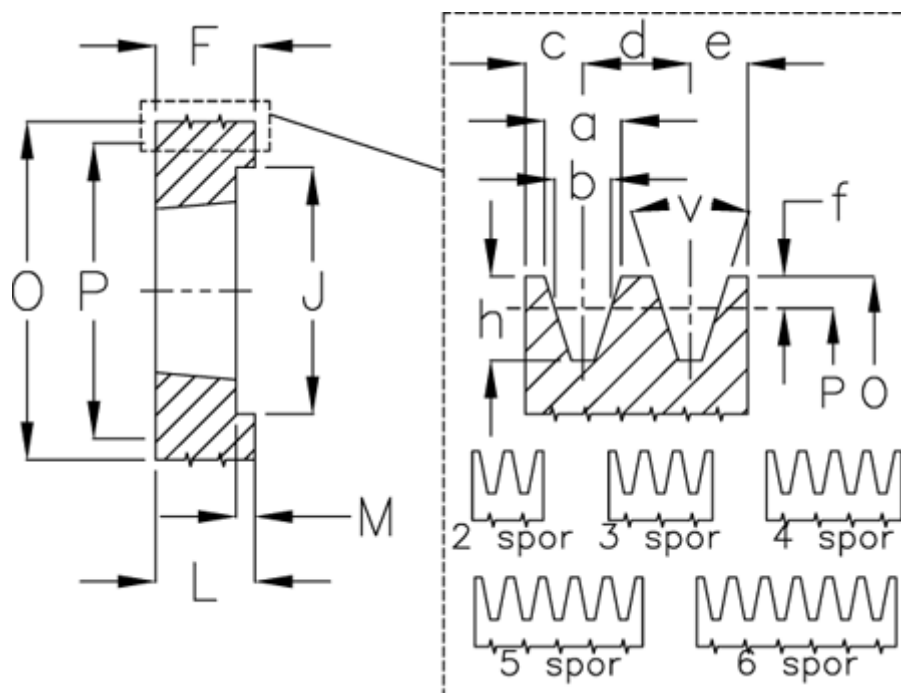

Varenummer: 604110020004
 Beskrivelse: Kileremsskive SPA 200/4 TL3020

Mål

a	= 12.7	F	= 65	P	= 200
Antal spor	= 4	For bøsning	= 3020	Type	= SPA
b	= 11.0	h	= 13.8	v	= 38 grader
Bøsning ø max.	= 75	J	= 165		
c	= 10.0	K	= -		
d	= 15	L	= 51		
e	= 10.0	m	= 14.0		
f	= 2.8	O	= 205.5		